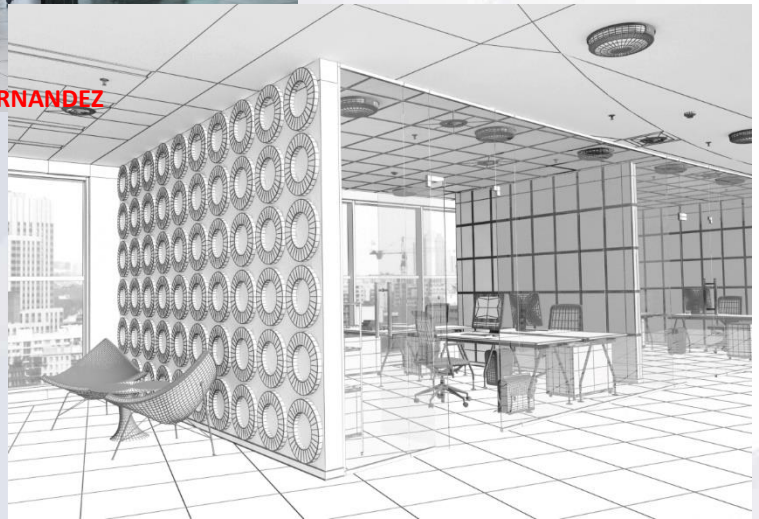

JORGE LUIS PEREZ HERNANDEZ